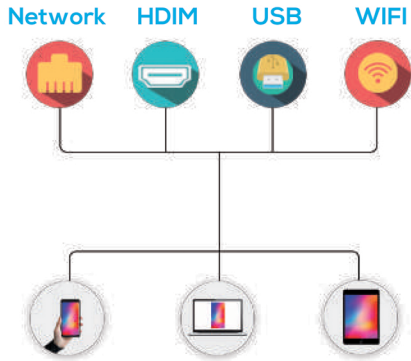

TOTEM LED DISPLAY

TOTEM - INDOOR
DIGITAL LED
DISPLAY

شاشة TOTEM

- عرض بجودة عالية الجودة
- وزن خفيف وسمك رقيق
- قاعدة تثبيت بزوايا متعددة
- تحكم ذكي عن بعد
- نسبة وضوح من جميع المسافات
- حساسات تعديل إضاءة تلقائية

SMART CONTROL

- Synchronous & Asynchronous Dual-mode Media Player
- Real-time Zoom In And Out
- 8 GB Memory
- Supports USB Expansion
- With HDMI Interface and Audio Port

شاشة واحدة ومتعددة الإستخدام

شاشة طولية
Free - Standing
▽

شاشة حائط
Wall - Mounted
▽

معلقة
Hanging
▽

ترتيب إحترافي
Creative Stitching
▽

▶ PLUG AND PLAY

شاشة توتيم صممت لكي تكون سهلة الإستعمال
بدون برامج وأدوات معقدة ، ما عليك سوى توصيل
الشاشة بمصدر الكهرباء وبدأ العرض فوراً عن طريق
الأجهزة المحمولة وبدون كوابل أو توصيلات