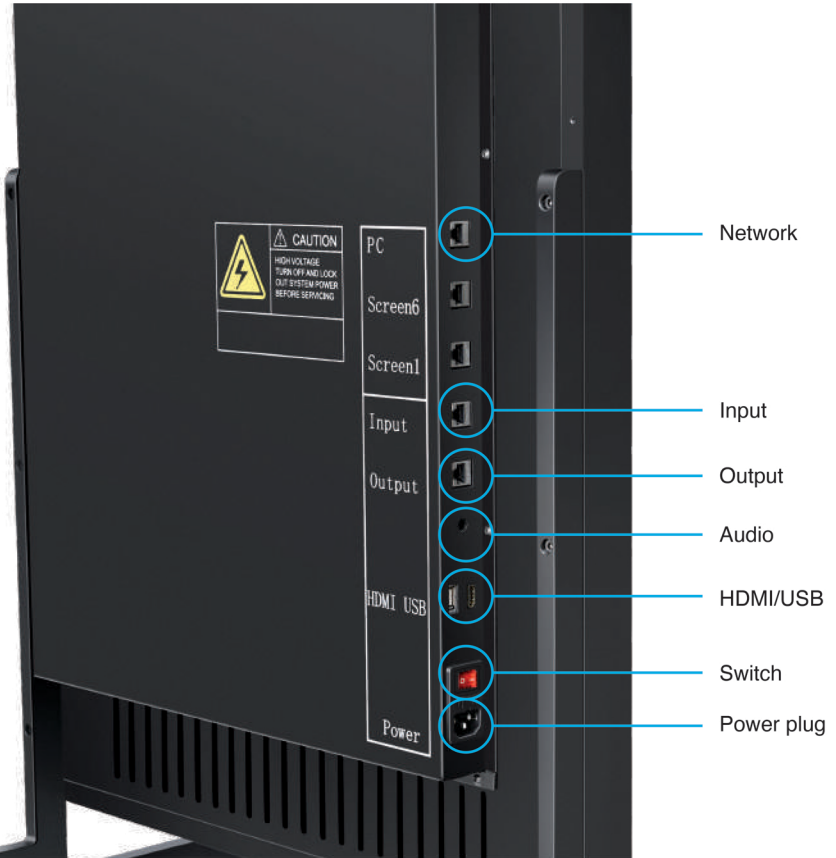

TOTEM LED DISPLAY

TOTEM - INDOOR
DIGITAL LED
DISPLAY

شاشة TOTEM

- عرض بجودة عالية الجودة
- وزن خفيف وسمك رقيق
- قاعدة تثبيت بزوايا متعددة
- تحكم ذكي عن بعد
- نسبة وضوح من جميع المسافات
- حساسات تعديل إضاءة تلقائية

SMART CONTROL

- Synchronous & Asynchronous Dual-mode Media Player
- Real-time Zoom In And Out
- 8 GB Memory
- Supports USB Expansion
- With HDMI Interface and Audio Port

شاشة واحدة ومتعددة الإستخدام

شاشة طولية
Free - Standing
▽

شاشة حائط
Wall - Mounted
▽

معلقة
Hanging
▽

ترتيب إحترافي
Creative Stitching
▽

▶ PLUG AND PLAY

شاشة توتيم صممت لكي تكون سهلة الإستعمال
بدون برامج وأدوات معقدة ، ما عليك سوى توصيل
الشاشة بمصدر الكهرباء وبدأ العرض فوراً عن طريق
الأجهزة المحمولة وبدون كوابل أو توصيلات

تتميز الشاشة ببدأ التشغيل تلقائياً حتى بعد
فصل التيار الكهربائي ورجوعه

وزن خفيف وسمك رقيق جداً

- وزن خفيف
- سمك رقيق جداً

45mm

38 KG

▶ MULTI - SCREEN SPLICING

- إمكانية ربط أكثر من شاشة
- صورة كاملة عالية الجودة
- سمك رقيق جداً
- سهولة التنقل وبوزن خفيف