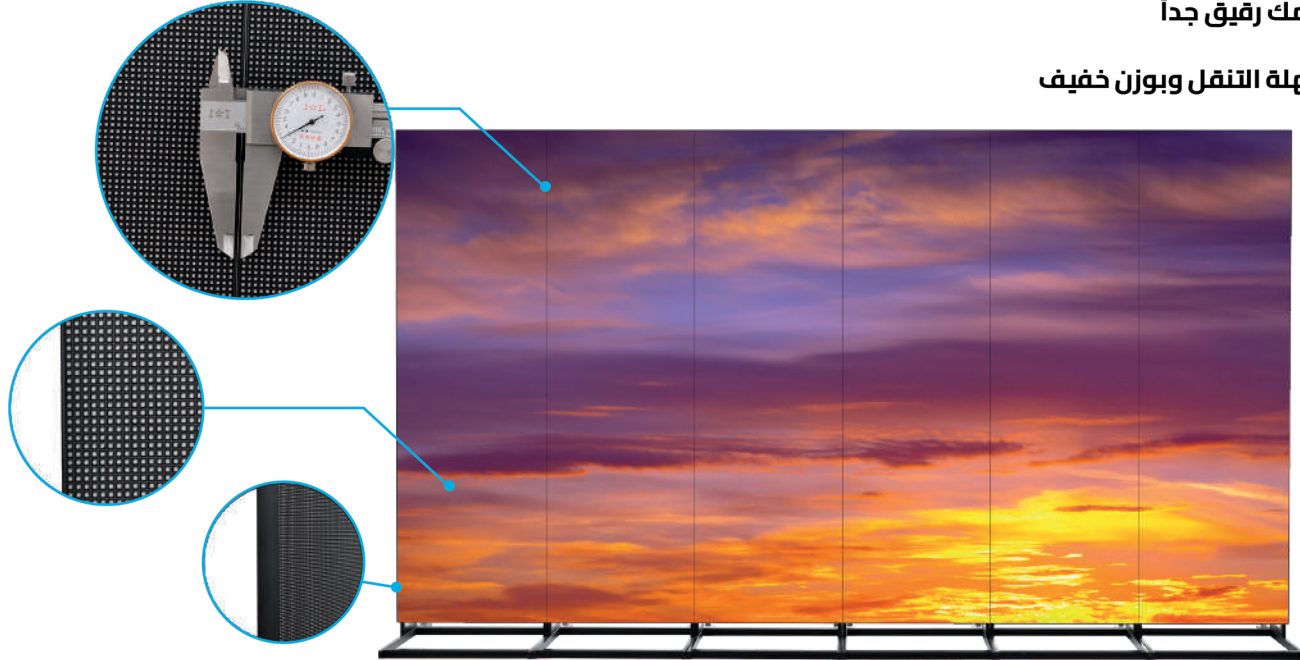

تتميز الشاشة ببدأ التشغيل تلقائياً حتى بعد
فصل التيار الكهربائي ورجوعه

وزن خفيف وسمك رقيق جداً

- وزن خفيف
- سمك رقيق جداً

45mm

38 KG

▶ MULTI - SCREEN SPLICING

- إمكانية ربط أكثر من شاشة
- صورة كاملة عالية الجودة
- سمك رقيق جداً
- سهولة التنقل وبوزن خفيف